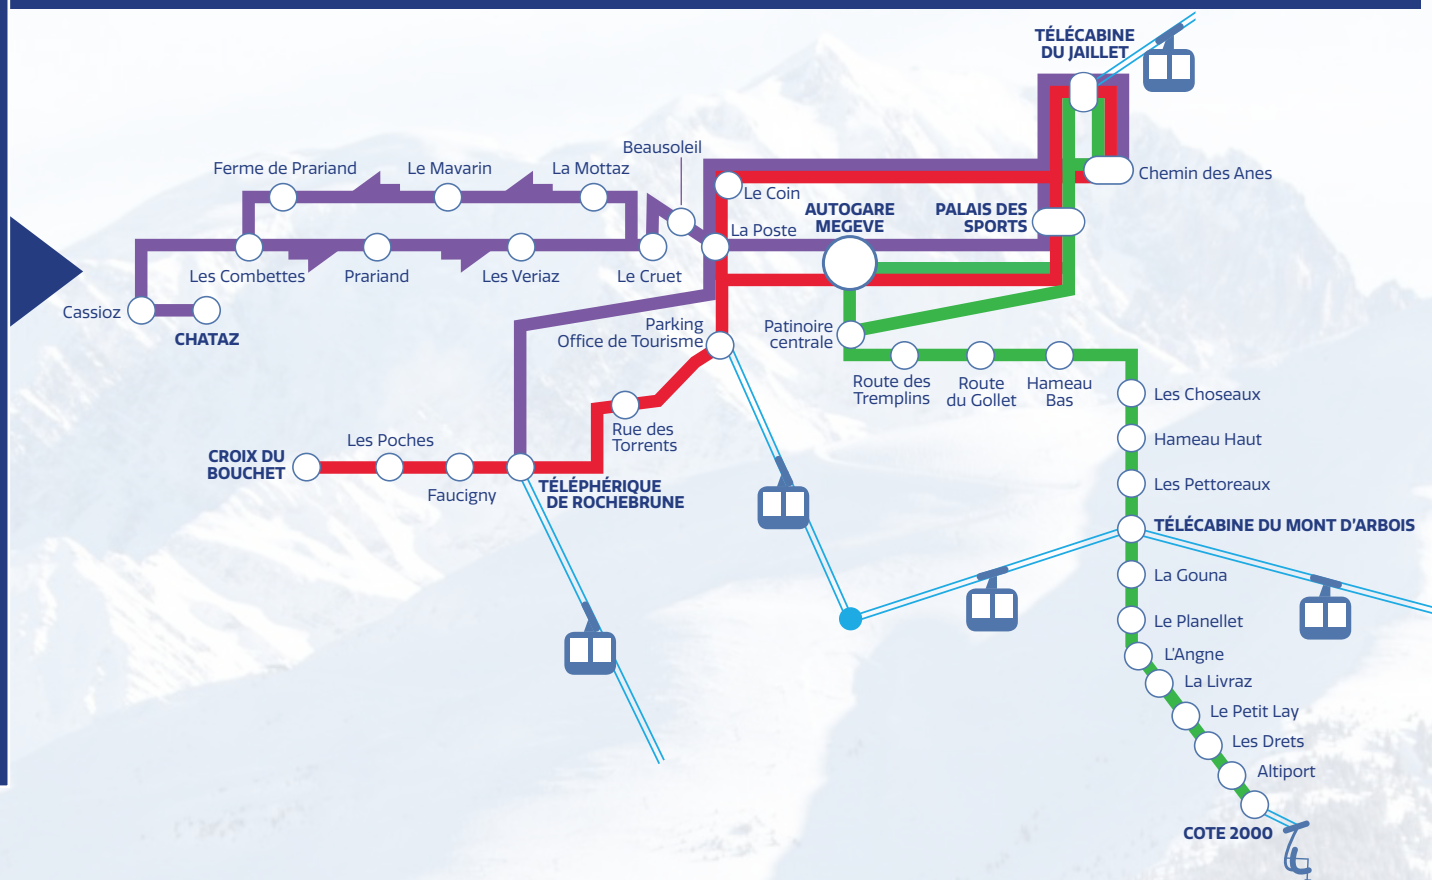

Meg-BUS

HORAIRES

**HIVER
2021/22**

DU 18/12/2021
AU 27/03/2022

NAVETTES GRATUITES

LIGNE 1 MEGÈVE - ROCHEBRUNE - CROIX DU BOUCHET

AUTOGARE MEGÈVE	08:30	09:00	TOUTES LES 20 MINUTES	18:00	19:00
TÉLÉPHÉRIQUE DE ROCHEBRUNE	08:35	09:05		18:05	19:05
CROIX DU BOUCHET	08:45	09:15		18:15	19:15
TÉLÉPHÉRIQUE DE ROCHEBRUNE	08:50	09:20		18:20	19:20
TÉLÉCABINE DU JAILLET	09:00	09:30		18:30	19:30
PALAIS DES SPORTS	09:01	09:31		18:31	19:31
AUTOGARE MEGÈVE	09:02	09:32		18:32	19:32

LIGNE 2 MONT D'ARBOIS - CÔTE 2000

AUTOGARE MEGÈVE	08:20	08:40	TOUTES LES 20 MINUTES	18:00	19:00
TÉLÉCABINE DU MONT D'ARBOIS	08:30	08:50		18:10	19:10
CÔTE 2000 ARRIVÉE	08:37	08:57		18:17	19:17
CÔTE 2000 DÉPART	08:40	09:05		18:25	19:25
TÉLÉCABINE DU MONT D'ARBOIS	08:50	09:15		18:35	19:35
TÉLÉCABINE DU JAILLET	09:00	09:25		18:45	19:45
PALAIS DES SPORTS	09:01	09:26		18:46	19:46
AUTOGARE MEGÈVE	09:02	09:27	18:47	19:47	

De 9h00 à 11h00 Bus toutes les 10 minutes
entre la Patinoire Centrale et le Télécabine
du Mont d'Arbois

De 16h00 à 17h30 Bus toutes les 10 minutes
entre le Télécabine du Mont d'Arbois et la
Patinoire Centrale

LIGNE 3 CASSIOZ

AUTOGARE MEGÈVE	8:30	09:20	10:20	11:20	12:20	13:20	14:20	15:20	16:20	17:20	18:00
CHATAZ	8:45	09:35	10:35	11:35	12:35	13:35	14:35	15:35	16:35	17:35	18:15
TÉLÉPHÉRIQUE DE ROCHEBRUNE	9:00	09:50	10:50	11:50	12:50	13:50	14:50	15:50	16:50	17:50	18:30
TÉLÉCABINE DU JAILLET	9:05	09:55	10:55	11:55	12:55	13:55	14:55	15:55	16:55	17:55	18:35
PALAIS DES SPORTS	9:06	09:56	10:56	11:56	12:56	13:56	14:56	15:56	16:56	17:56	18:36
AUTOGARE MEGÈVE	9:07	09:57	10:57	11:57	12:57	13:57	14:57	15:57	16:57	17:57	18:37