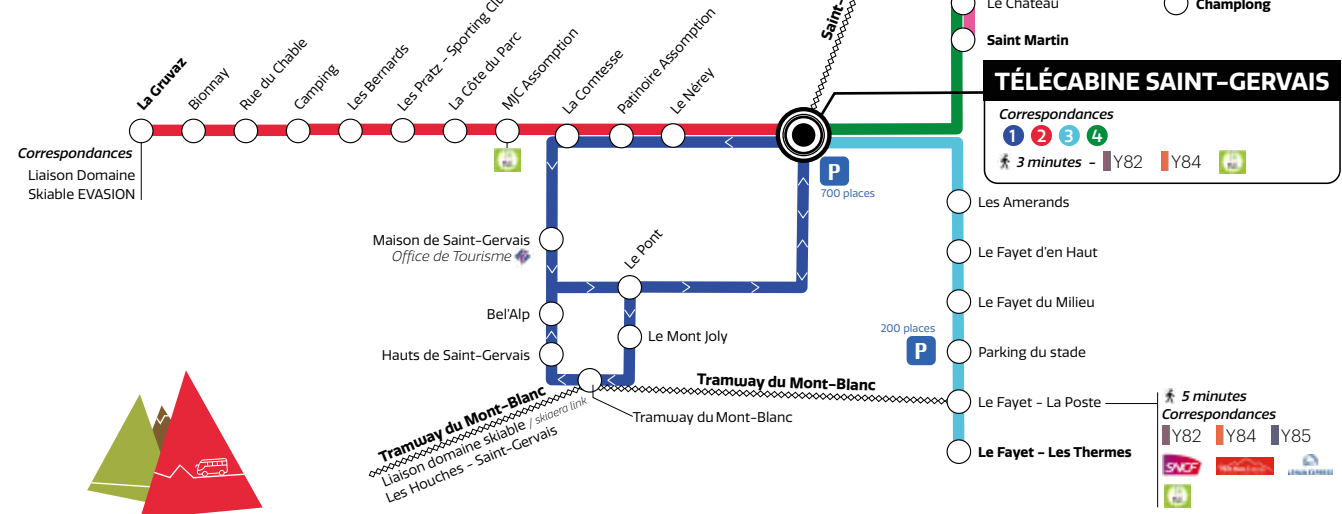

Votre service de transport  
**100 % ÉCOLOGIQUE - VERT**

- 1 TÉLÉCABINE SAINT-GERVAIS VILLAGE
- 2 TÉLÉCABINE SAINT-GERVAIS LA GRUVAZ
- 3 TÉLÉCABINE SAINT-GERVAIS LE FAYET
- 4 TÉLÉCABINE SAINT-GERVAIS SAINT-NICOLAS DE VÉROCE
- 5 LE BETTEX - GRATTAGUE COMMUNAILLES
- 6 ST-MARTIN - LE GOLLET LE BETTEX
- 7 LE BETTEX - LA CRY CHAMPLONG
- 8 SAINT-NICOLAS LES PLANS

**Facilibus**  
SAINT-GERVAIS MONT-BLANC  
HIVER 2022-2023

**FACILE GRATUIT ÉCOLOGIQUE**  
Free, easy & green

**Correspondances:**  
 Y82 Liaison autocar « Chamonix - Le Fayet/St Gervais - Megève »  
 Y84 Liaison autocar « Les Contamines - Le Fayet/St Gervais - Sallanches »  
 Y85 Liaison autocar « Le Fayet - Passy »  
 Service d'Auto-stop  
 Liaison ferroviaire Vallée de l'Arve - Genève (Suisse)  
 Liaison ferroviaire Vallée de Chamonix - Martigny (Suisse)

### 1 SAINT-GERVAIS VILLAGE

VACANCES SCOLAIRES Du 17/12/2022 au 02/01/2023 et 04/02/2023 au 05/03/2023

TÉLÉCABINE SAINT-GERVAIS	08:10	08:15	18:00	18:05
LE NEREY	08:11	-	18:01	-
PATINOIRE-ASSOMPTION	08:12	-	18:02	-
LA COMTESSE	08:13	-	18:03	-
MAISON DE SAINT-GERVAIS	08:15	-	18:05	-
LE PONT	-	08:16	-	18:06
LE MONT JOLY	-	08:17	-	18:07
TRAMWAY DU MONT-BLANC	-	08:19	-	18:09
HAUTS DE SAINT-GERVAIS	-	08:21	-	18:11
BEL'ALP	-	08:22	-	18:12
LE PONT	08:17	08:23	18:07	18:13
TÉLÉCABINE SAINT-GERVAIS	08:18	08:24	18:08	18:14