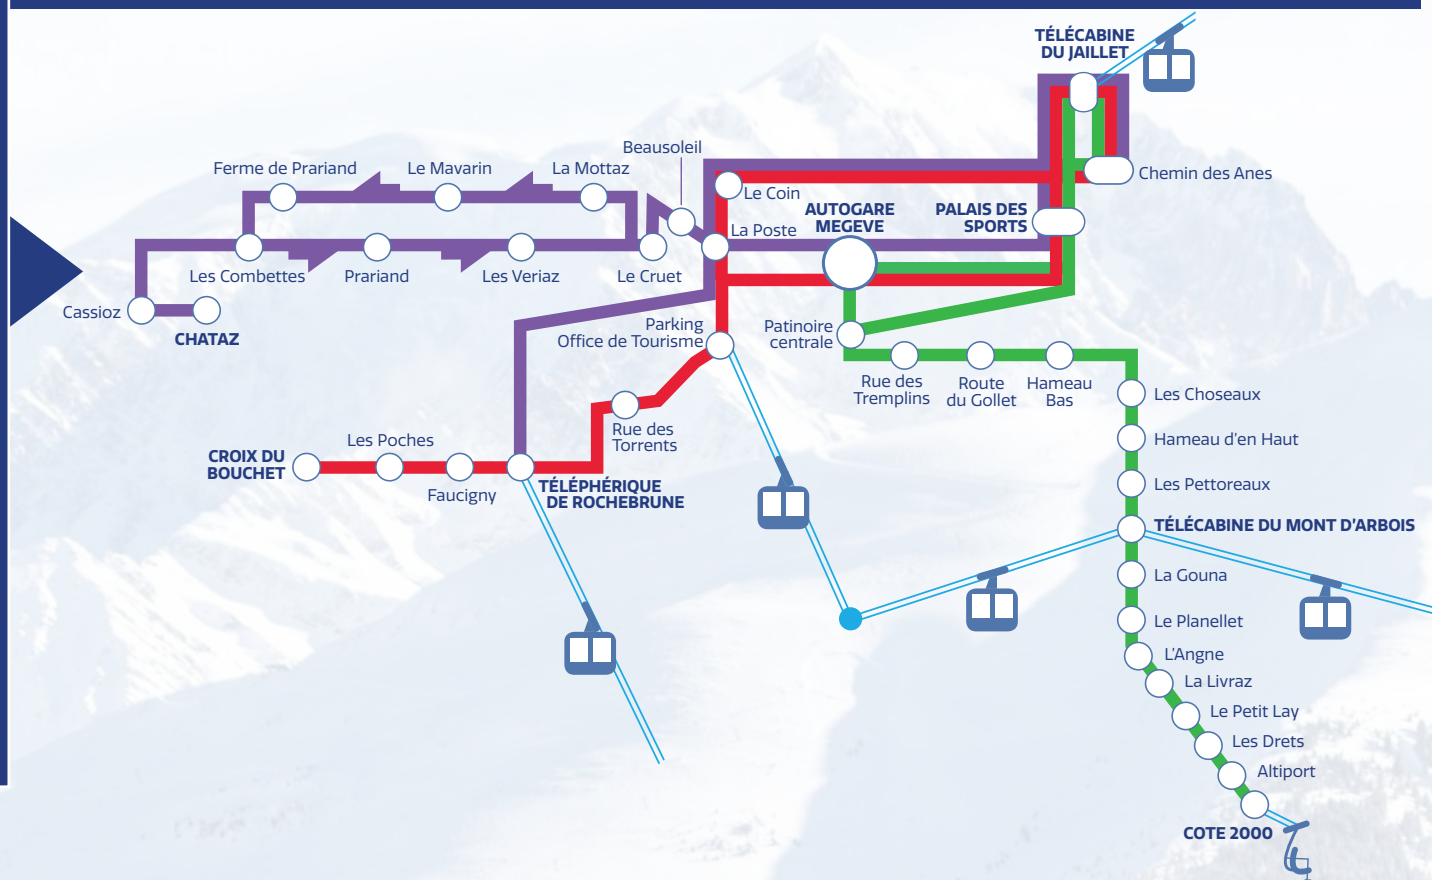

Meg-BUS

HORAIRES

**HIVER
2022/23**

DU 17/12/2022
AU 26/03/2023

NAVETTES GRATUITES

LIGNE 1 MEGÈVE - ROCHEBRUNE - CROIX DU BOUCHET

AUTOGARE MEGÈVE	08:30	09:00	TOUTES LES 20 MINUTES	18:00	19:00
TÉLÉPHÉRIQUE DE ROCHEBRUNE	08:35	09:05		18:05	19:05
CROIX DU BOUCHET	08:45	09:15		18:15	19:15
TÉLÉPHÉRIQUE DE ROCHEBRUNE	08:50	09:20		18:20	19:20
TÉLÉCABINE DU JAILLET	09:00	09:30		18:30	19:30
PALAI DES SPORTS	09:01	09:31		18:31	19:31
AUTOGARE MEGÈVE	09:02	09:32	18:32	19:32	

LIGNE 2 MONT D'ARBOIS - CÔTE 2000

AUTOGARE MEGÈVE	08:20	08:40	TOUTES LES 20 MINUTES	18:00	19:00
TÉLÉCABINE DU MONT D'ARBOIS	08:30	08:50		18:10	19:10
CÔTE 2000 ARRIVÉE	08:37	08:57		18:17	19:17
CÔTE 2000 DÉPART	08:40	09:05		18:25	19:25
TÉLÉCABINE DU MONT D'ARBOIS	08:50	09:15		18:35	19:35
TÉLÉCABINE DU JAILLET	09:00	09:25		18:45	19:45
PALAI DES SPORTS	09:01	09:26	18:46	19:46	
AUTOGARE MEGÈVE	09:02	09:27	18:47	19:47	

De 9h00 à 11h00 Bus toutes les 10 minutes
entre la Patinoire Centrale et le Télécabine
du Mont d'Arbois

De 16h00 à 17h30 Bus toutes les 10 minutes
entre le Télécabine du Mont d'Arbois et la
Patinoire Centrale

LIGNE 3 CASSIOZ

AUTOGARE MEGÈVE	8:30	09:20	10:20	11:20	12:20	13:20	14:20	15:20	16:20	17:20	18:00
CHATAZ	8:45	09:35	10:35	11:35	12:35	13:35	14:35	15:35	16:35	17:35	18:15
TÉLÉPHÉRIQUE DE ROCHEBRUNE	9:00	09:50	10:50	11:50	12:50	13:50	14:50	15:50	16:50	17:50	18:30
TÉLÉCABINE DU JAILLET	9:05	09:55	10:55	11:55	12:55	13:55	14:55	15:55	16:55	17:55	18:35
PALAI DES SPORTS	9:06	09:56	10:56	11:56	12:56	13:56	14:56	15:56	16:56	17:56	18:36
AUTOGARE MEGÈVE	9:07	09:57	10:57	11:57	12:57	13:57	14:57	15:57	16:57	17:57	18:37