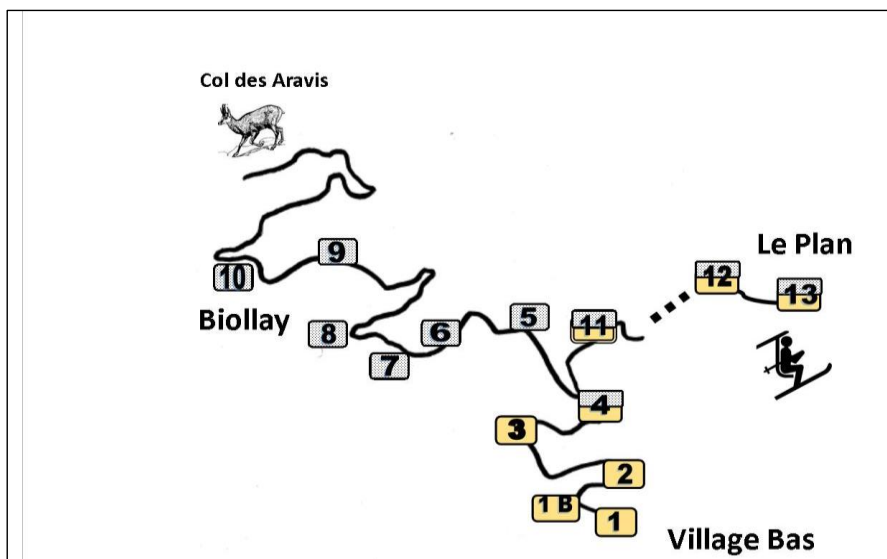

GIETT'Bus

- 1 VILLAGE BAS
- 1B FONTAINE
- 2 BOULANGERIE
- 3 FOIROUX
- 4 LE CHARDET
- 5 LES ALPAGES
- 6 NANT PARREUX
- 7 LES MORTINES
- 8 CHEZ FRESNEY
- 9 LE METAN
- 10 LE BIOLLAY
- 11 LES PUGINIÈRES
- 12 LES MOUILLES
- 13 LE PLAN

Les horaires BASSE saison du 03/01/23 au 03/02/23 du 05/03/23 au 26/03/23

Hors samedis

Village Bas	Le Plan	Le Biollay	Village Bas
08:30		08:45	
-	09:00	-	09:15
09:30	09:45	-	10:00
12:15	12:30	12:45	13:00
13:00	13:15	-	13:30
15:00	15:15	-	-
-	15:45	-	16:00
16:15	16:30	16:45	17:00
17:00	17:15	-	17:30

Les horaires HAUTE saison du 18/12/22 au 02/01/23 du 05/02/23 au 03/03/23

Hors samedis

Village Bas	Le Plan	Le Biollay	Village Bas
08:30		08:45	-
-	09:00	-	09:15
09:30		09:45	
	10:00	-	10:15
10:30	10:45	-	-
-	11:30	11:45	12:00
12:00	12:15	-	12:30
12:30	12:45		13:00
13:00	13:15	13:30	13:45
13:45	14:00	-	14:15
15:00	15:15	-	-
-	16:00	-	16:15
16:15	16:30	16:45	17:00
17:00	17:15		17:30
17:30	**17:45**	**18:00**	**18:15**

** uniquement du 05 février au 03 mars **

**DESCENTES AUX FLAMBEAUX
NAVETTES NOCTURNES**

LES JEUDIS : 09, 16, 23 FEVRIER et 02 MARS

ALLER

VILLAGE BAS	LE BIOLLAY	LE PLAN
18:15	18:30	18:45

RETOUR

LE PLAN	LE BIOLLAY	VILLAGE BAS
20:00	20:15	20:30