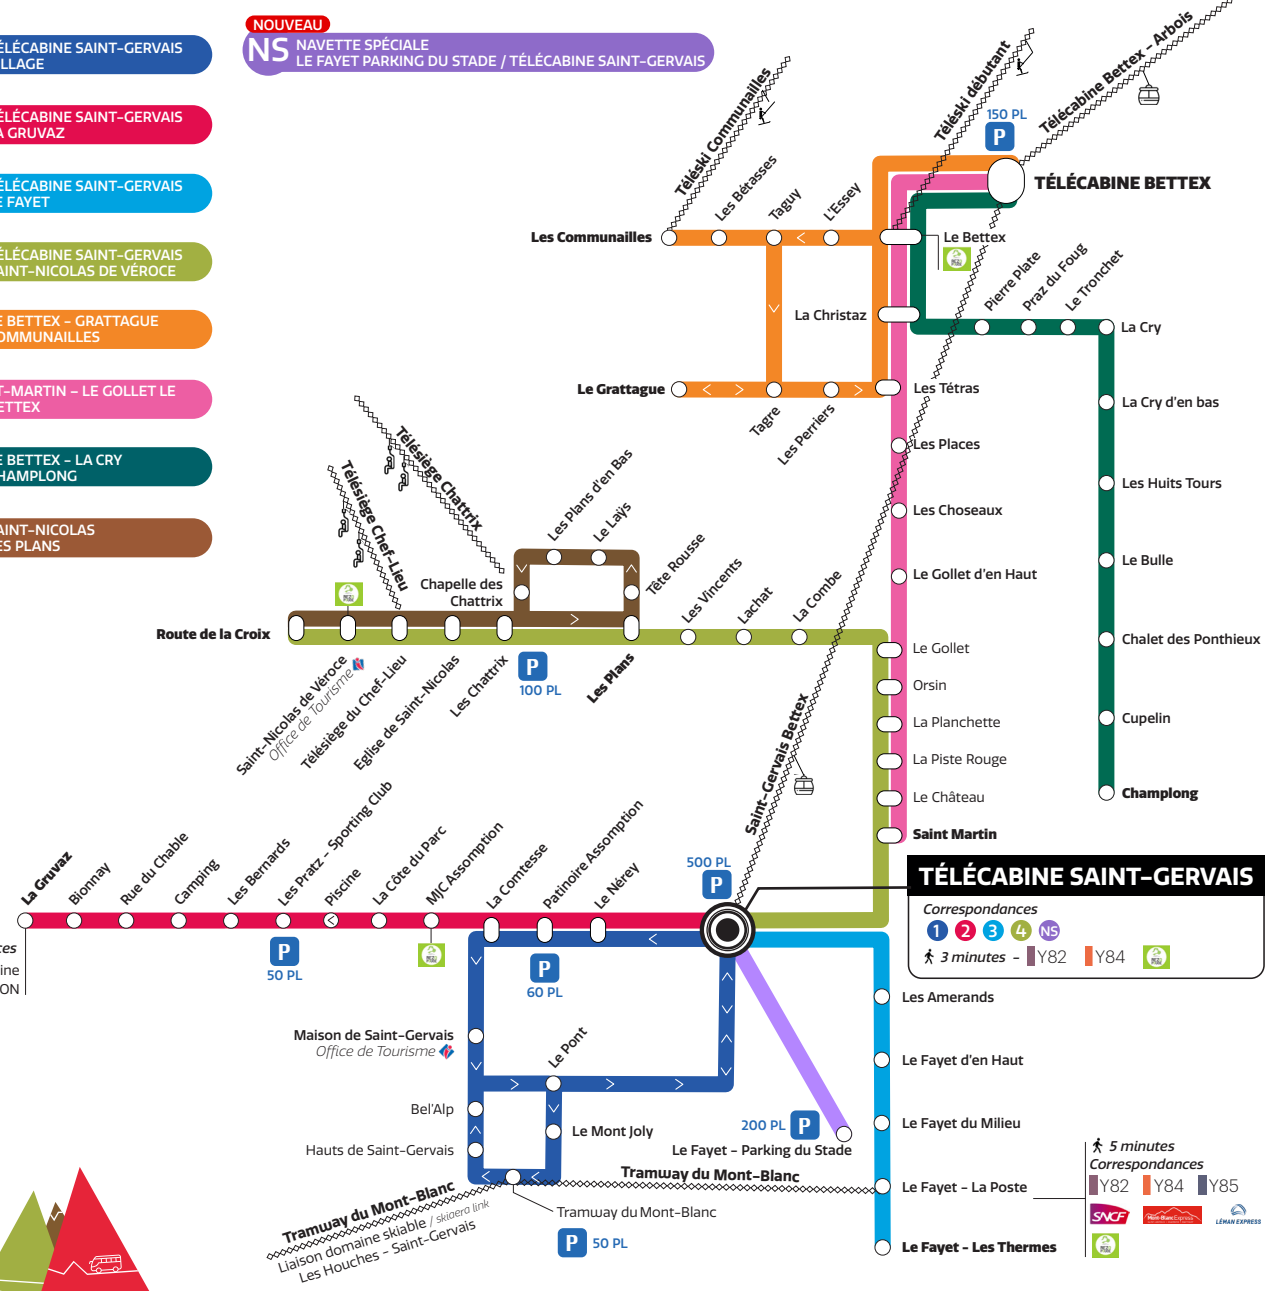

**1** TÉLÉCABINE SAINT-GERVAIS VILLAGE  
**NOUVEAU** NS NAVETTE SPÉCIALE LE FAYET PARKING DU STADE / TÉLÉCABINE SAINT-GERVAIS

**2** TÉLÉCABINE SAINT-GERVAIS LA GRUVAZ

**3** TÉLÉCABINE SAINT-GERVAIS LE FAYET

**4** TÉLÉCABINE SAINT-GERVAIS SAINT-NICOLAS DE VÉROCE

**5** LE BETTEX - GRATTAGUE COMMUNAILLES

**6** ST-MARTIN - LE GOLLET LE BETTEX

**7** LE BETTEX - LA CRY CHAMPLONG

**8** SAINT-NICOLAS LES PLANS

**Correspondances :**  
 Y82 Liaison autocar « Chamonix - Le Fayet/St Gervais - Megève »  
 Y84 Liaison autocar « Les Contamines - Le Fayet/St Gervais - Sallanches »  
 Y85 Liaison autocar « Le Fayet - Passy »  
 Service d'Auto-stop  
 Liaison ferroviaire Vallée de l'Arve - Genève (Suisse)  
 Liaison ferroviaire Vallée de Chamonix - Martigny (Suisse)

	<b>ROUTE DE LA CROIX DÉPART</b>	<b>08:50</b>	<b>10:15</b>	<b>11:40</b>	<b>13:10</b>	<b>14:55</b>	<b>17:05</b>	<b>18:05</b>
	SAINT-NICOLAS DE VEROCE	08:51	10:16	11:41	13:11	14:56	17:06	18:06
	TELESIEGE DU CHEF-LIEU	08:52	10:17	11:42	13:12	14:57	17:07	18:07
	EGLISE DE SAINT-NICOLAS	08:52	10:17	11:42	13:12	14:57	17:07	18:07
100 PL	LES CHATTRIX	08:53	10:18	11:43	13:13	14:58	17:08	18:08
	LES PLANS	08:54	10:19	11:44	13:14	14:59	17:09	18:09
	LES VINCENTS	08:55	10:20	11:45	13:15	15:00	17:10	18:10
	LACHAT	08:56	10:21	11:46	13:16	15:01	17:11	18:11
	LA COMBE	08:57	10:22	11:47	13:17	15:02	17:12	18:12
	LE GOLLET	08:58	10:23	11:48	13:18	15:03	17:13	18:14
	ORSIN	09:00	10:25	11:50	13:20	15:05	17:15	18:15
	LA PLANCHETTE	09:01	10:26	11:51	13:21	15:06	17:16	18:16
	PISTE ROUGE	09:02	10:27	11:52	13:22	15:07	17:17	18:17
	LE CHATEAU	09:03	10:28	11:53	13:23	15:08	17:18	18:18
	ST MARTIN	09:04	10:29	11:54	13:24	15:09	17:19	18:19
500 PL	<b>TÉLÉCABINE SAINT-GERVAIS</b>	<b>09:07</b>	<b>10:32</b>	<b>11:57</b>	<b>13:27</b>	<b>15:12</b>	<b>17:22</b>	<b>18:22</b>